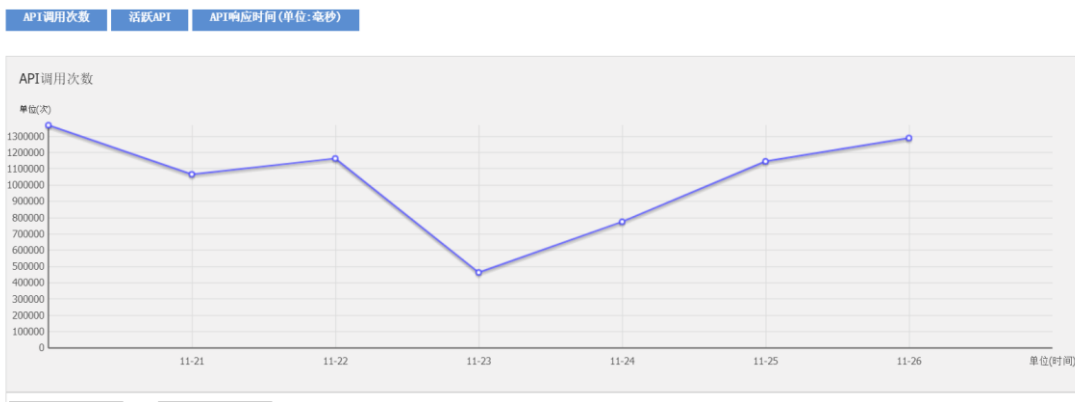

表 1 新增接口列表

序号	接口名称	调用接口 url	创建日期
1	社区统计查询接口	http://open.zjer.cn:8085/community/sns/query/user?token=*****	2017/10/30 9:11

表 2 完善接口列表

序号	接口名称	调用接口 url	创建日期	完善内容
1	获取 accessTicket	http://open.zjer.cn:8085/oauthserver/rest/getAccessTicket?token=*****	2017/11/22 14:57	示例修改
2	获取 accessTicket	http://open.zjer.cn:8085/oauthserver/rest/getAccessTicket?token=*****	2017/11/22 14:55	示例修改
3	获取 oauth 免登陆到省平台链接	http://open.zjer.cn:8085/oauthserver/rest/getPlatformLoginLink?token=*****	2017/11/22 14:54	示例修改
4	获取 oauth 免登陆到省平台链接	http://open.zjer.cn:8085/oauthserver/rest/getPlatformLoginLink?token=*****	2017/11/22 14:52	示例修改
5	根据用户编号查询用户积分在全用户中的排名	http://open.zjer.cn:8085/integral/getpointrank?token=*****	2017/11/3 13:50	积分接口路由修改
6	根据用户编号列表查询用户积分前 5 名及积分	http://open.zjer.cn:8085/integral/queryuserpointtop?token=*****	2017/11/3 13:50	积分接口路由修改
7	累计获取总积分查询	http://open.zjer.cn:8085/integral/querypointsum?token=*****	2017/11/3 13:49	积分接口路由修改
8	积分规则查询	http://open.zjer.cn:8085/integral/querypointrule?token=*****	2017/11/3 13:48	修改积分接口路由

9	积分变更	http://open.zjer.cn:8085/integral/addpoint?token=*****	2017/11/3 13:48	修改积分接口路由
10	积分变更明细查询	http://open.zjer.cn:8085/integral/querypoint?token=*****	2017/11/3 13:47	修改积分接口路由
11	积分变更	http://open.zjer.cn:8085/integral/addpoint?token=*****	2017/11/3 13:47	修改积分接口路由
12	积分规则查询	http://open.zjer.cn:8085/integral/querypointinrule?token=*****	2017/11/3 13:46	修改积分接口路由
13	社区统计查询接口	http://open.zjer.cn:8085/community/sns/query/user?token=*****	2017/10/30 9:13	修改示例

API 平均响应时间为 264 毫秒，较 10 月份减少 58 毫秒，过去 7 天 API 调用最长响应时间为 55880 毫秒，过去 7 天 API 调用平均响应时长为 272 毫秒，过去 7 天 API 平均调用次数为 843468 次。单个接口平均调用最长响应时长为 30000 毫秒，接口名称为“获取学段列表”，接口调用时间正常。

(二) 单个应用或者模块 2017 年 9 月-2017 年 11 月 API 调用总次数